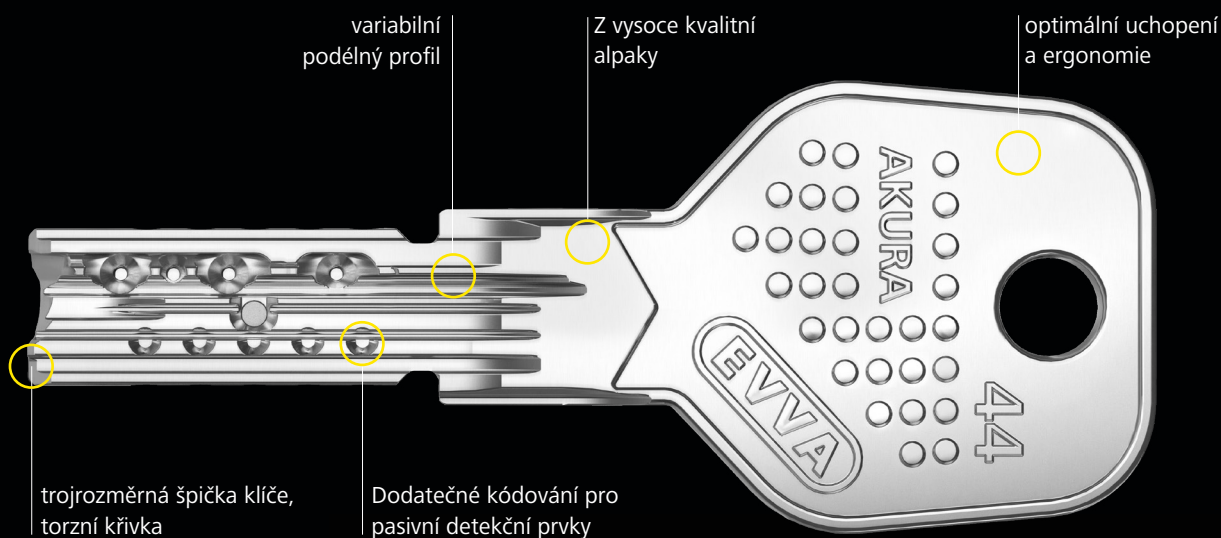

## Akura 44. A new dimension of flexibility

Akura 44 je flexibilní systém oboustranných klíčů vyvinutý speciálně pro obytné budovy. Zvláštní pozornost byla věnována tomu, aby bylo v obytném projektu možné jedním uzamykacím systémem flexibilně pokrýt mnohostranné bezpečnostní požadavky. Například v systému lze měnit úroveň bezpečnosti. To umožňuje volitelná ochrana proti kopírování.

### Akura 44 - stručný přehled výhod

- › Volitelná ochrana proti kopírování
- › Široký sortiment cylindrických vložek
- › Pro dobře strukturované uzamykací systémy
- › Maximální platnost patentu do roku 2037

# Akura 44. Jeden systém, mnoho detailů

Detekce oprávnění u cylindrických vložek Akura 44 probíhá na několika úrovních současně, a to kombinací variabilního podélného profilu, 6 aktivních detekčních prvků a až 10 pasivních prvků, které rozšiřují také konstrukční kapacity. Volitelná magnetická ochrana proti kopírování v případě potřeby chrání citlivé přístupové body a ztěžuje kopírování klíče i manipulaci s cylindrickou vložkou.