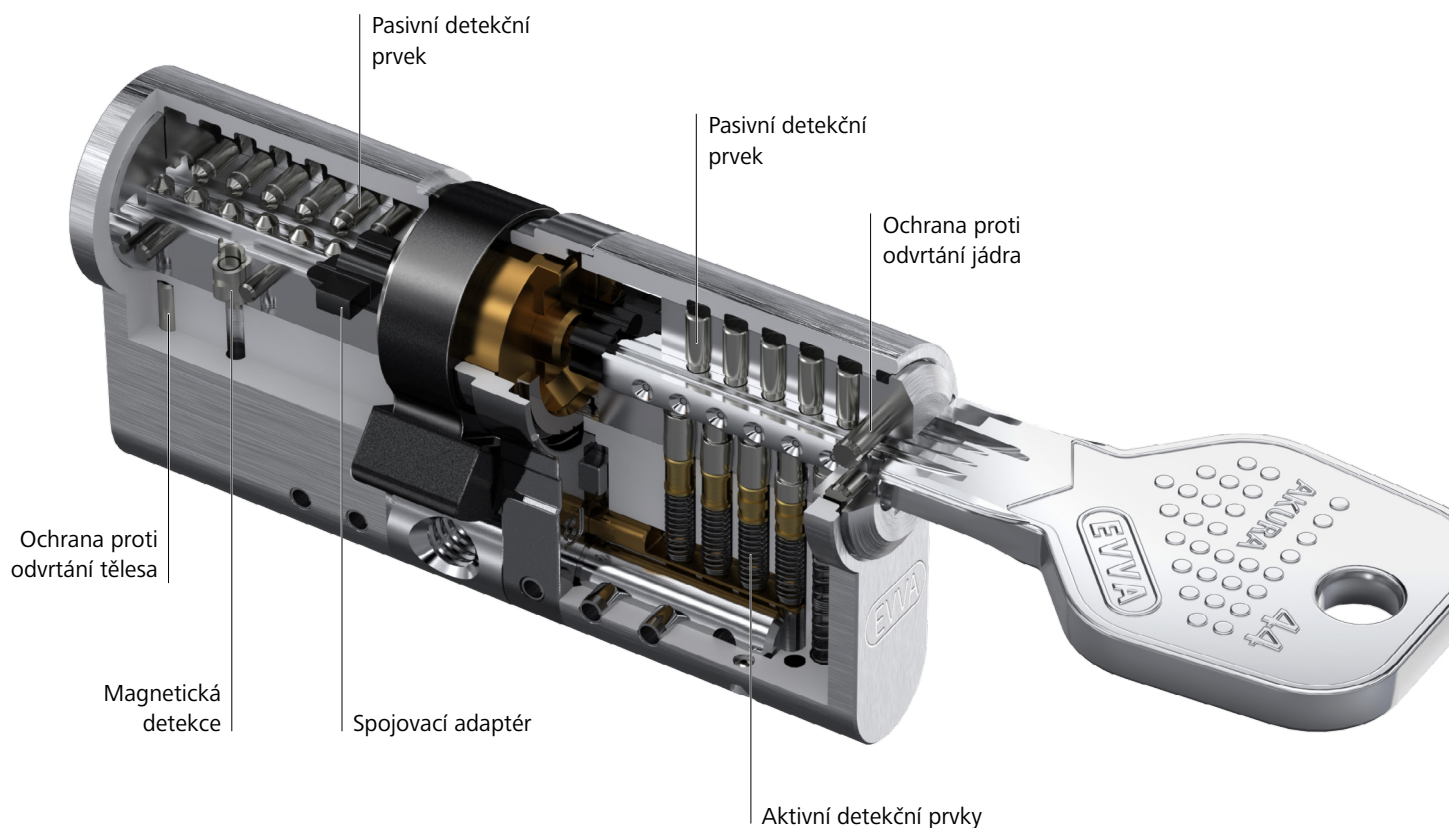

Ochrana ze všech stran

Kopie klíčů, kopie cylindrických vložek i uzamykací plány jsou k dostání u oprávněných partnerů společnosti EVVA, a to pouze po předložení odpovídajícího dokladu totožnosti – bezpečnostní karty EVVA.

Bezpečnostní znaky

Cylindrická vložka Akura 44 poskytuje ochranu proti odvrtání, vytažení, vyhmatání a proti nelegálním způsobům otevření.

Mezinárodní certifikace umožňuje použití po celém světě.

* připravuje se